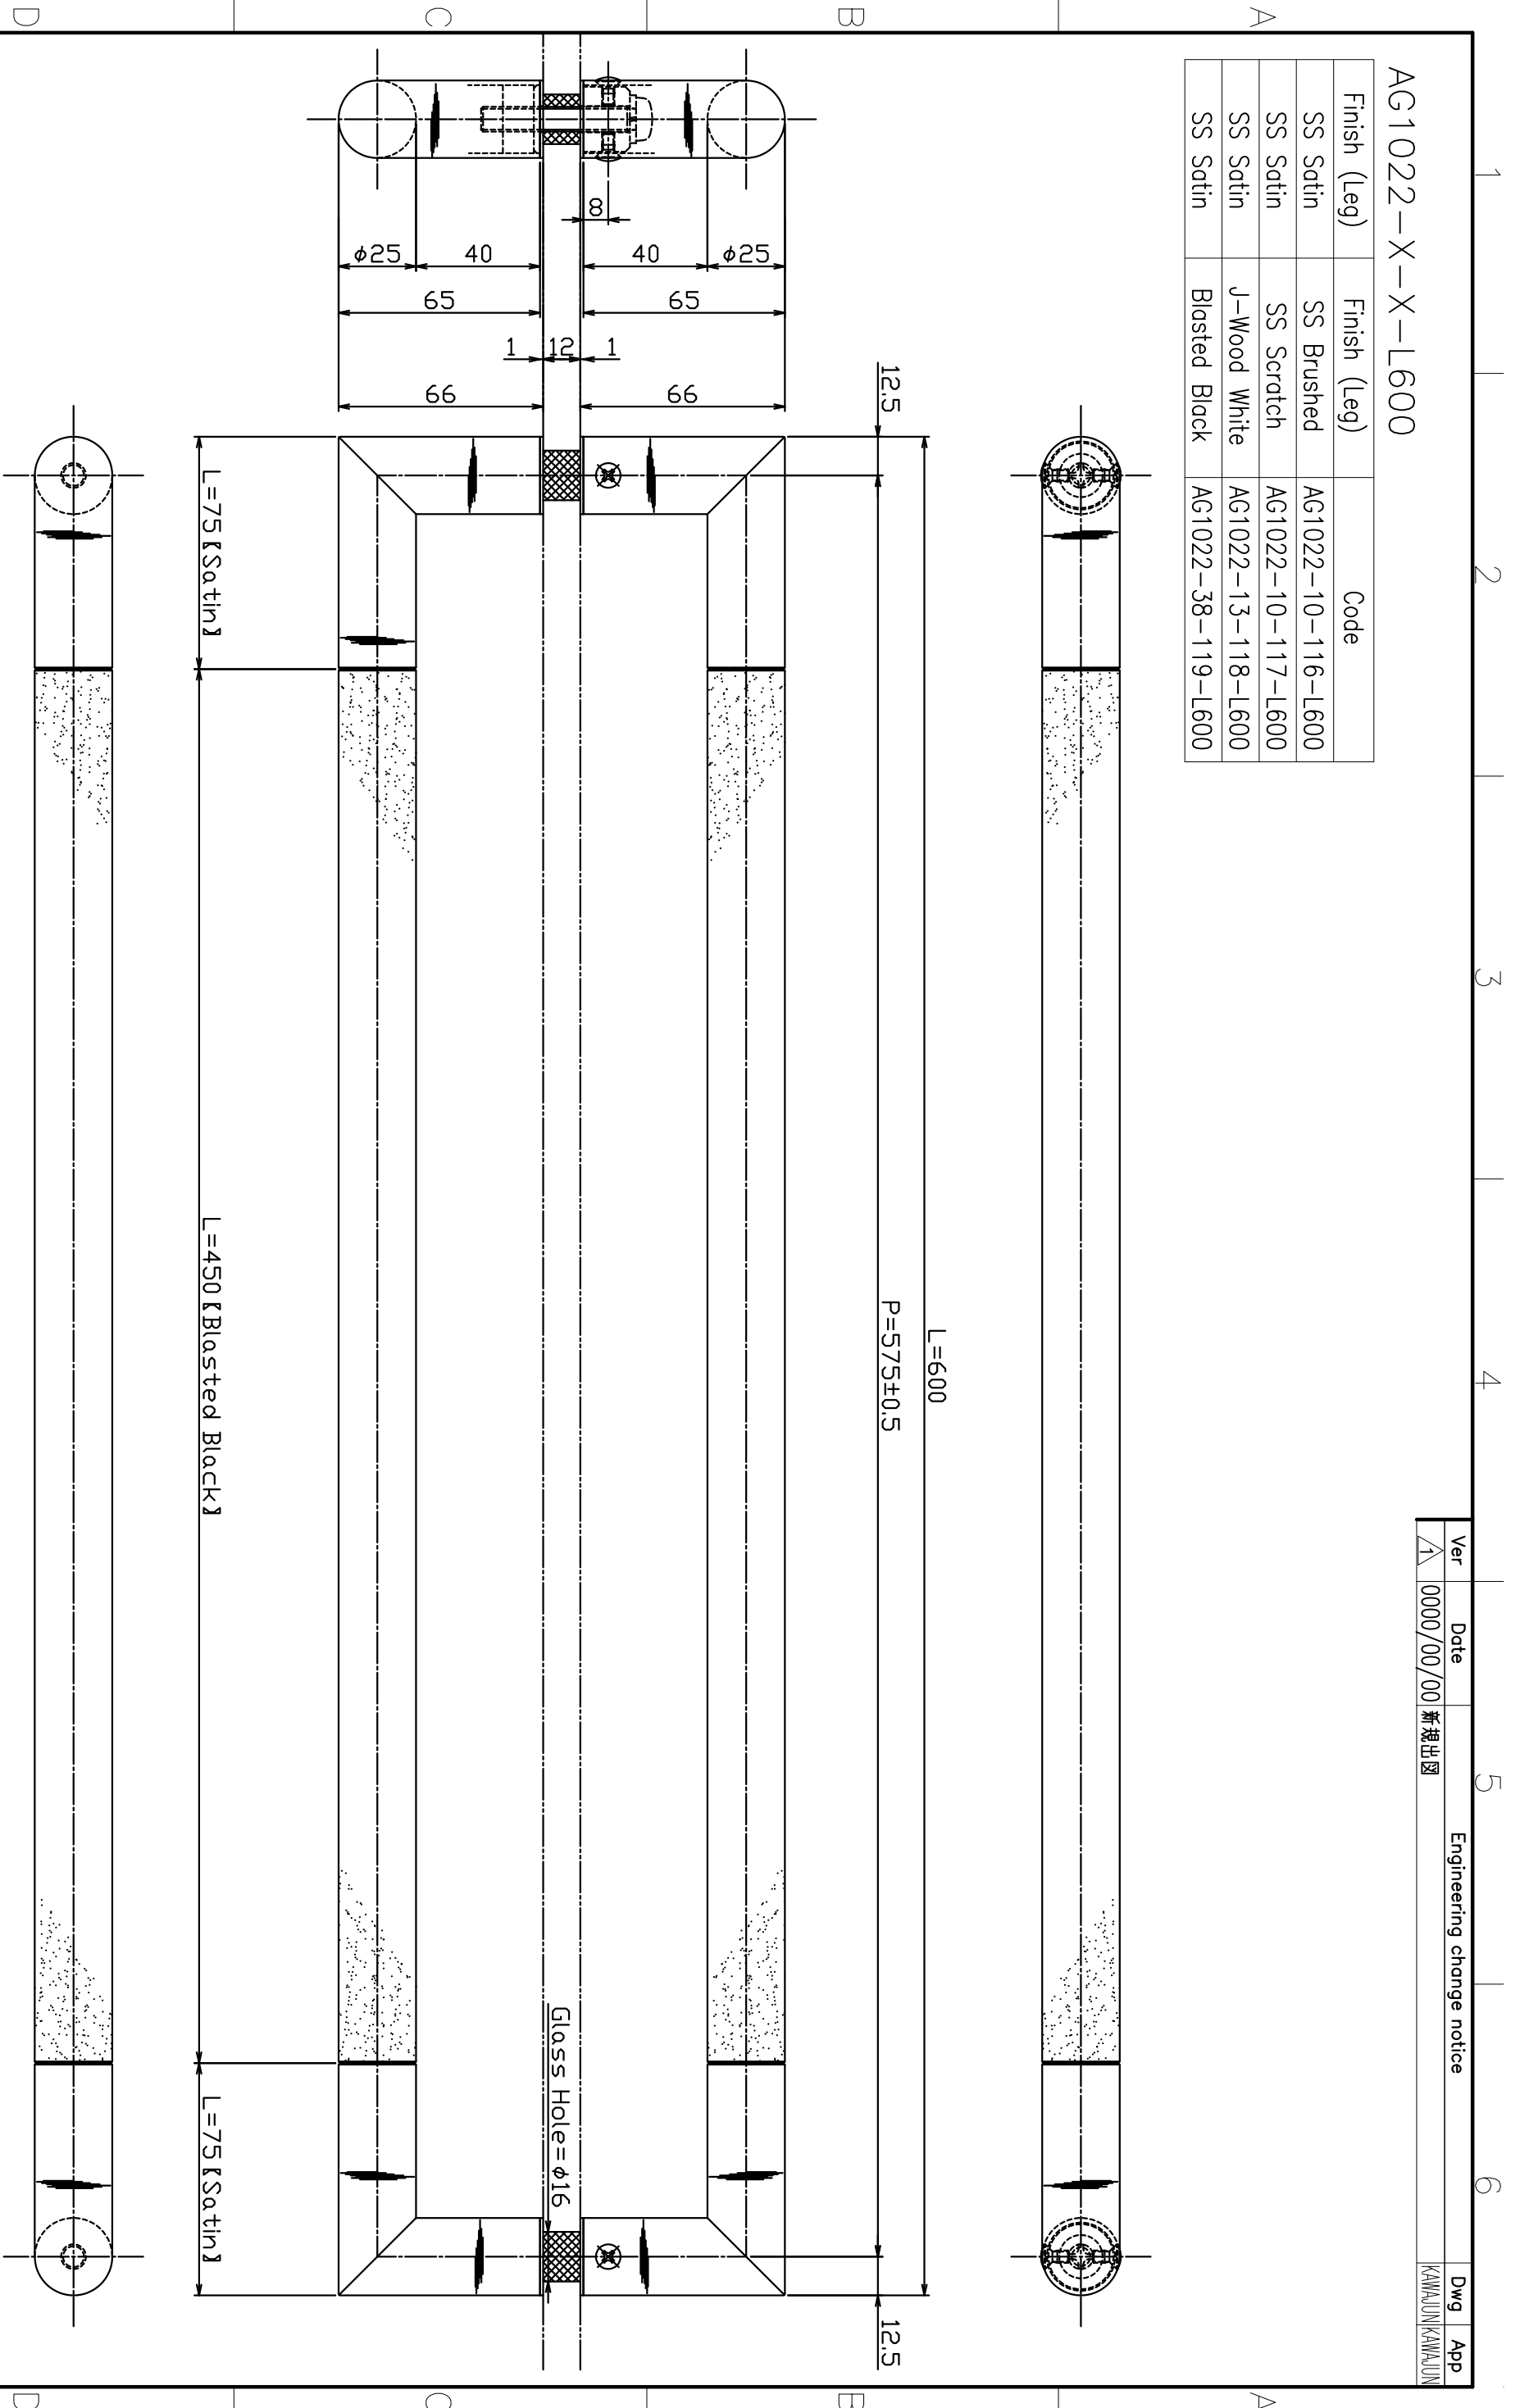

AG1022-X-X-L600

Finish (Leg)	Finish (Leg)	Code
SS Satin	SS Brushed	AG1022-10-116-L600
SS Satin	SS Scratch	AG1022-10-117-L600
SS Satin	J-Wood White	AG1022-13-118-L600
SS Satin	Blasted Black	AG1022-38-119-L600

Ver	Date	Engineering change notice	Dwg	App
1/A	0000/00/00	新規出図	KAWAJUN	KAWAJUN

Product name	Name	Code
ドアハンドル	-	AG1022-38-119-L600
Door Handle	-	Ver01

**KAWAJUN** 河津株式会社

Dim Geo S= 1:1 外形

A3 作成 【Honey】 1 2 3 4 5 6