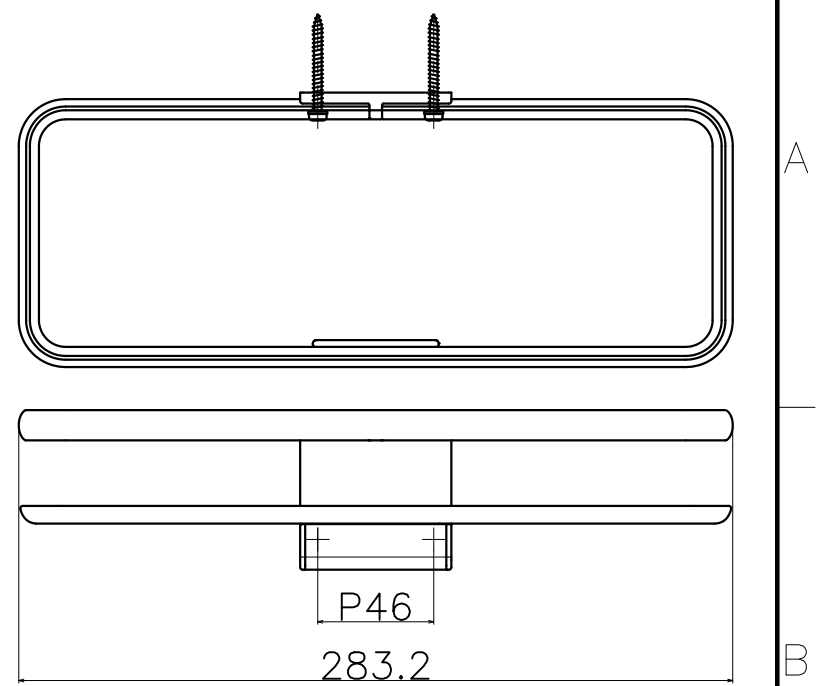

Ver	Date	Engineering change notice	Dwg	App
1	0000/00/00	新規出図	KAWAJUN	KAWAJUN

(S=1:3)

SE-214-X

Finish	Code
Blasted Black	SE-214-XK

Material : Aluminium  
Finish : Blasted black

Material : Aluminium  
Finish : Blasted black

Product name	Name	Code
シェルフ	-	表参照
Shelf	-	Ver01
KAWAJUN 河渾株式会社	Dim	Geo
	s= 1:1	外形図

A3