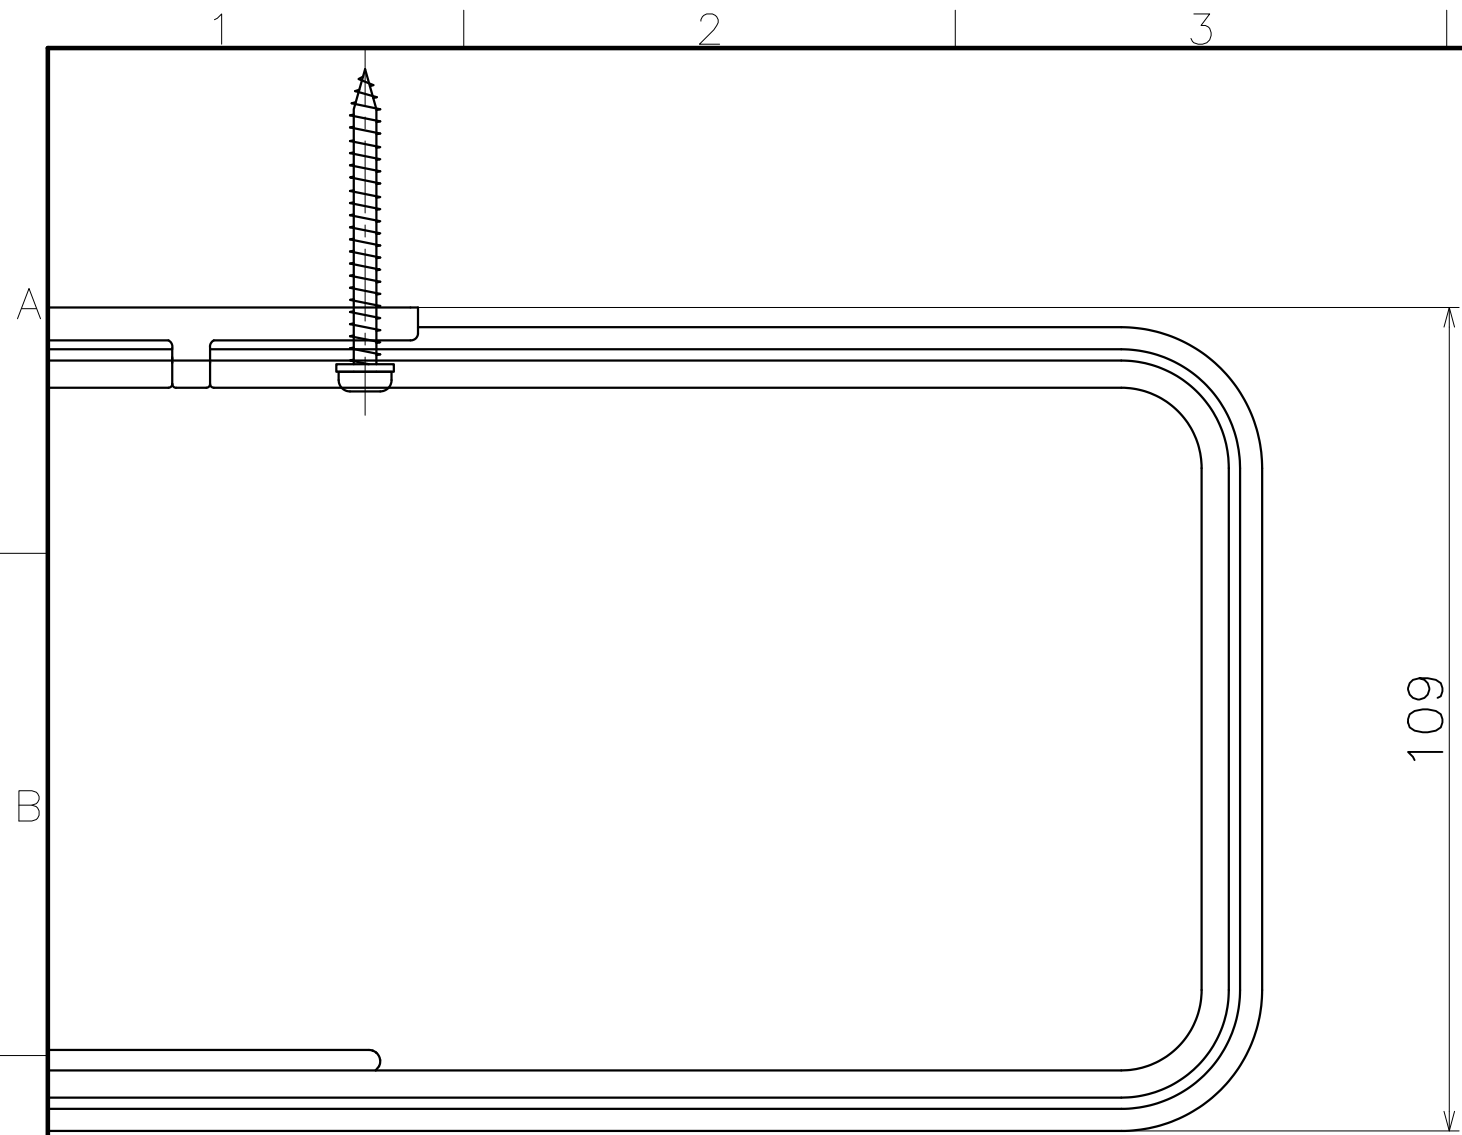

Ver	Date	Engineering change notice	Dwg	App
1	0000/00/00	新規出図	KAWAJUN	KAWAJUN

(S=1:3)

SE-214-X

Finish	Code
Blasted Black	SE-214-XK

Material : Aluminium  
Finish : Blasted black

Material : Aluminium  
Finish : Blasted black

Product name	Name	Code
シェルフ	-	表参照
Shelf	-	Ver01
KAWAJUN 河渾株式会社	Dim	Geo
	s= 1:1	外形図

A3