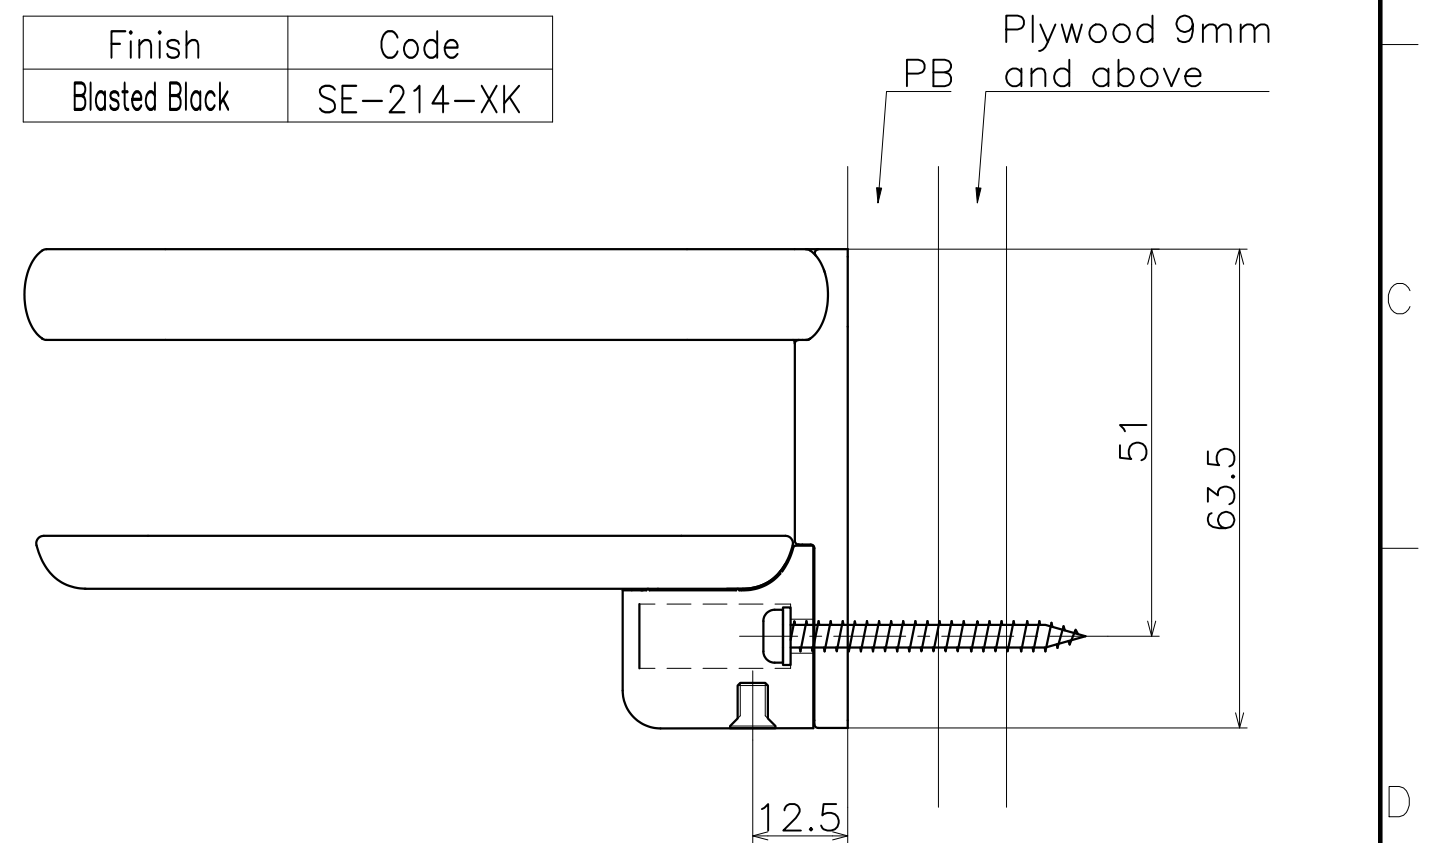

Ver	Date	Engineering change notice	Dwg	App
1	0000/00/00	新規出図	KAWAJUN	KAWAJUN

(S=1:3)

SE-214-X

Finish	Code
Blasted Black	SE-214-XK

Material : Aluminium  
Finish : Blasted black

Material : Aluminium  
Finish : Blasted black

Product name	Name	Code
シェルフ	-	表参照
Shelf	-	Ver01
KAWAJUN 河渾株式会社	Dim	Geo
	s= 1:1	外形図

A3