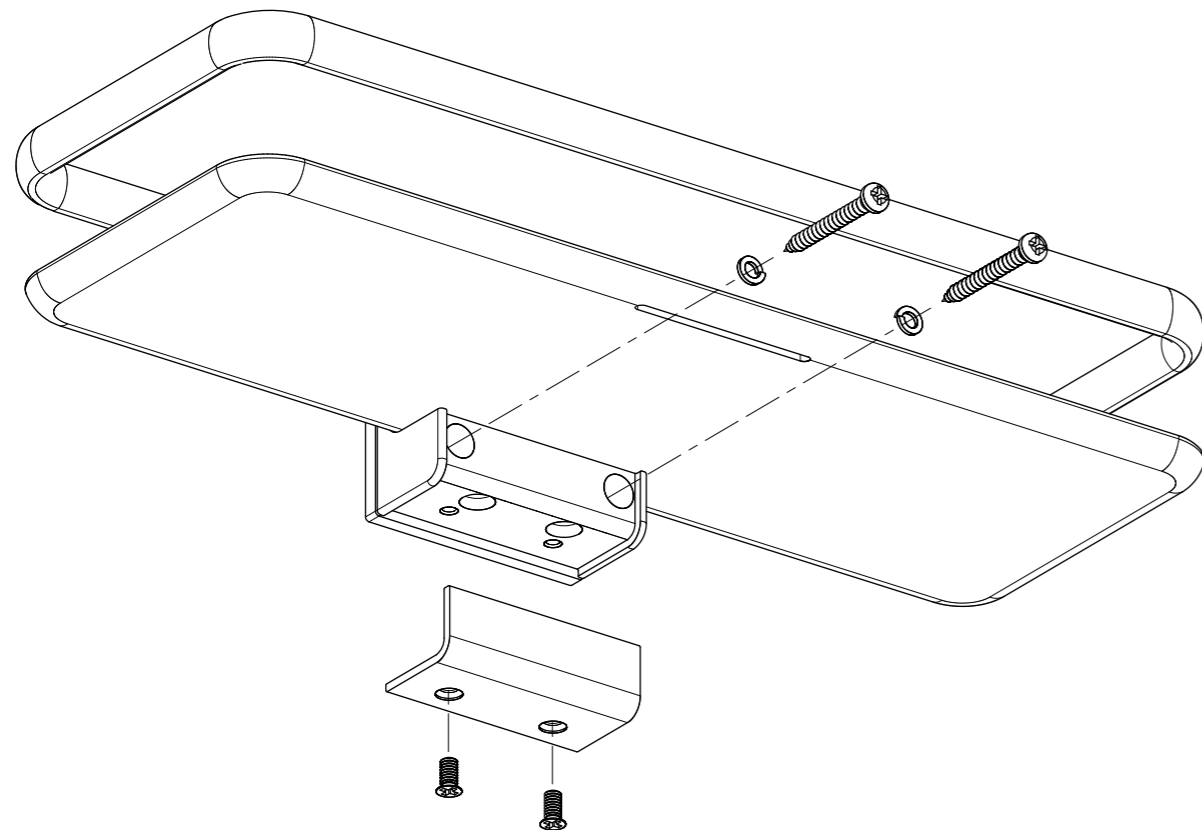

Sanitary Safety Warning

SE214 (Shelf with Guard)

Package Contents/ 配件表 (安装前请务必先确认配件种类及数量) / 同梱部品 (必ずご確認ください)

Bodyx1

Installation Instruction x1

Installation Screw x2

Spring Washerx2

Installation Procedure/ 安装程序/ 取付け手順

1

Product Specification/ 产品规格/ 製品仕様

Type/ 类型/ タイプ	Shelf with Guard
Code/ 品号/ 品番	SE214
Material/ 材质/ 材質	Aluminium
Dimension/ 产品尺寸/ 寸法	283x105x45 mm
Load Capacity/ 承重/ 耐荷重	49N(5kgf)

Sanitary Safety Warning