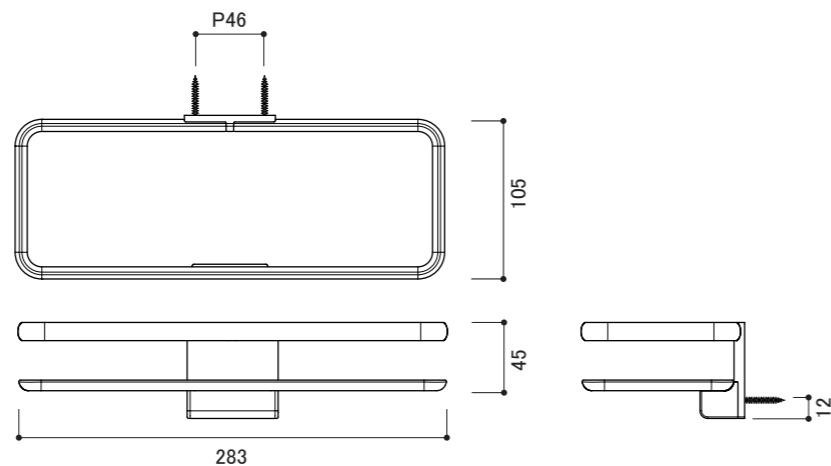

Sanitary Safety Warning

SE214 (Shelf with Guard)

Package Contents/ 配件表 (安装前请务必先确认配件种类及数量) / 同梱部品 (必ずご確認ください)

Bodyx1

Installation Instruction x1

Installation Screw x2

Spring Washerx2

Installation Procedure/ 安装程序/ 取付け手順

1

Product Specification/ 产品规格/ 製品仕様

Type/ 类型/ タイプ	Shelf with Guard
Code/ 品号/ 品番	SE214
Material/ 材质/ 材質	Aluminium
Dimension/ 产品尺寸/ 寸法	283x105x45 mm
Load Capacity/ 承重/ 耐荷重	49N(5kgf)

Sanitary Safety Warning